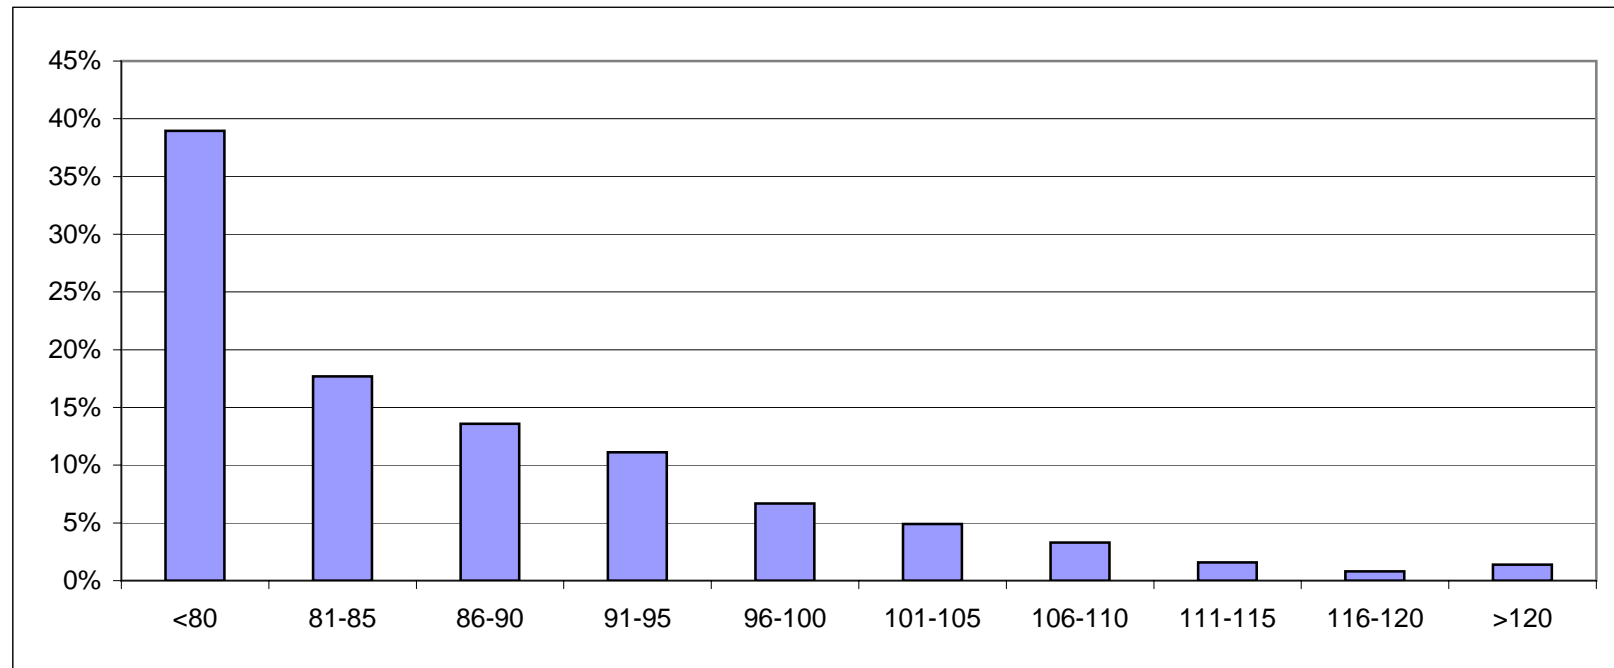

Mätplats: Valskogsrakan Lv572 mot Köping

Hastighetsbegränsning 80 km/h. Från 3 dec kl 16.00 - 5 dec kl 16.00 2009

Väder: Torrt

Mätmetod: SDR

Hastighet											
	<80	81-85	86-90	91-95	96-100	101-105	106-110	111-115	116-120	>120	
Antal	788	358	275	225	135	99	67	32	16	28	2023
%	39%	18%	14%	11%	7%	5%	3%	2%	1%	1%	100%

8 st körde 140 och därav 3st över 150 högsta 183 km/h